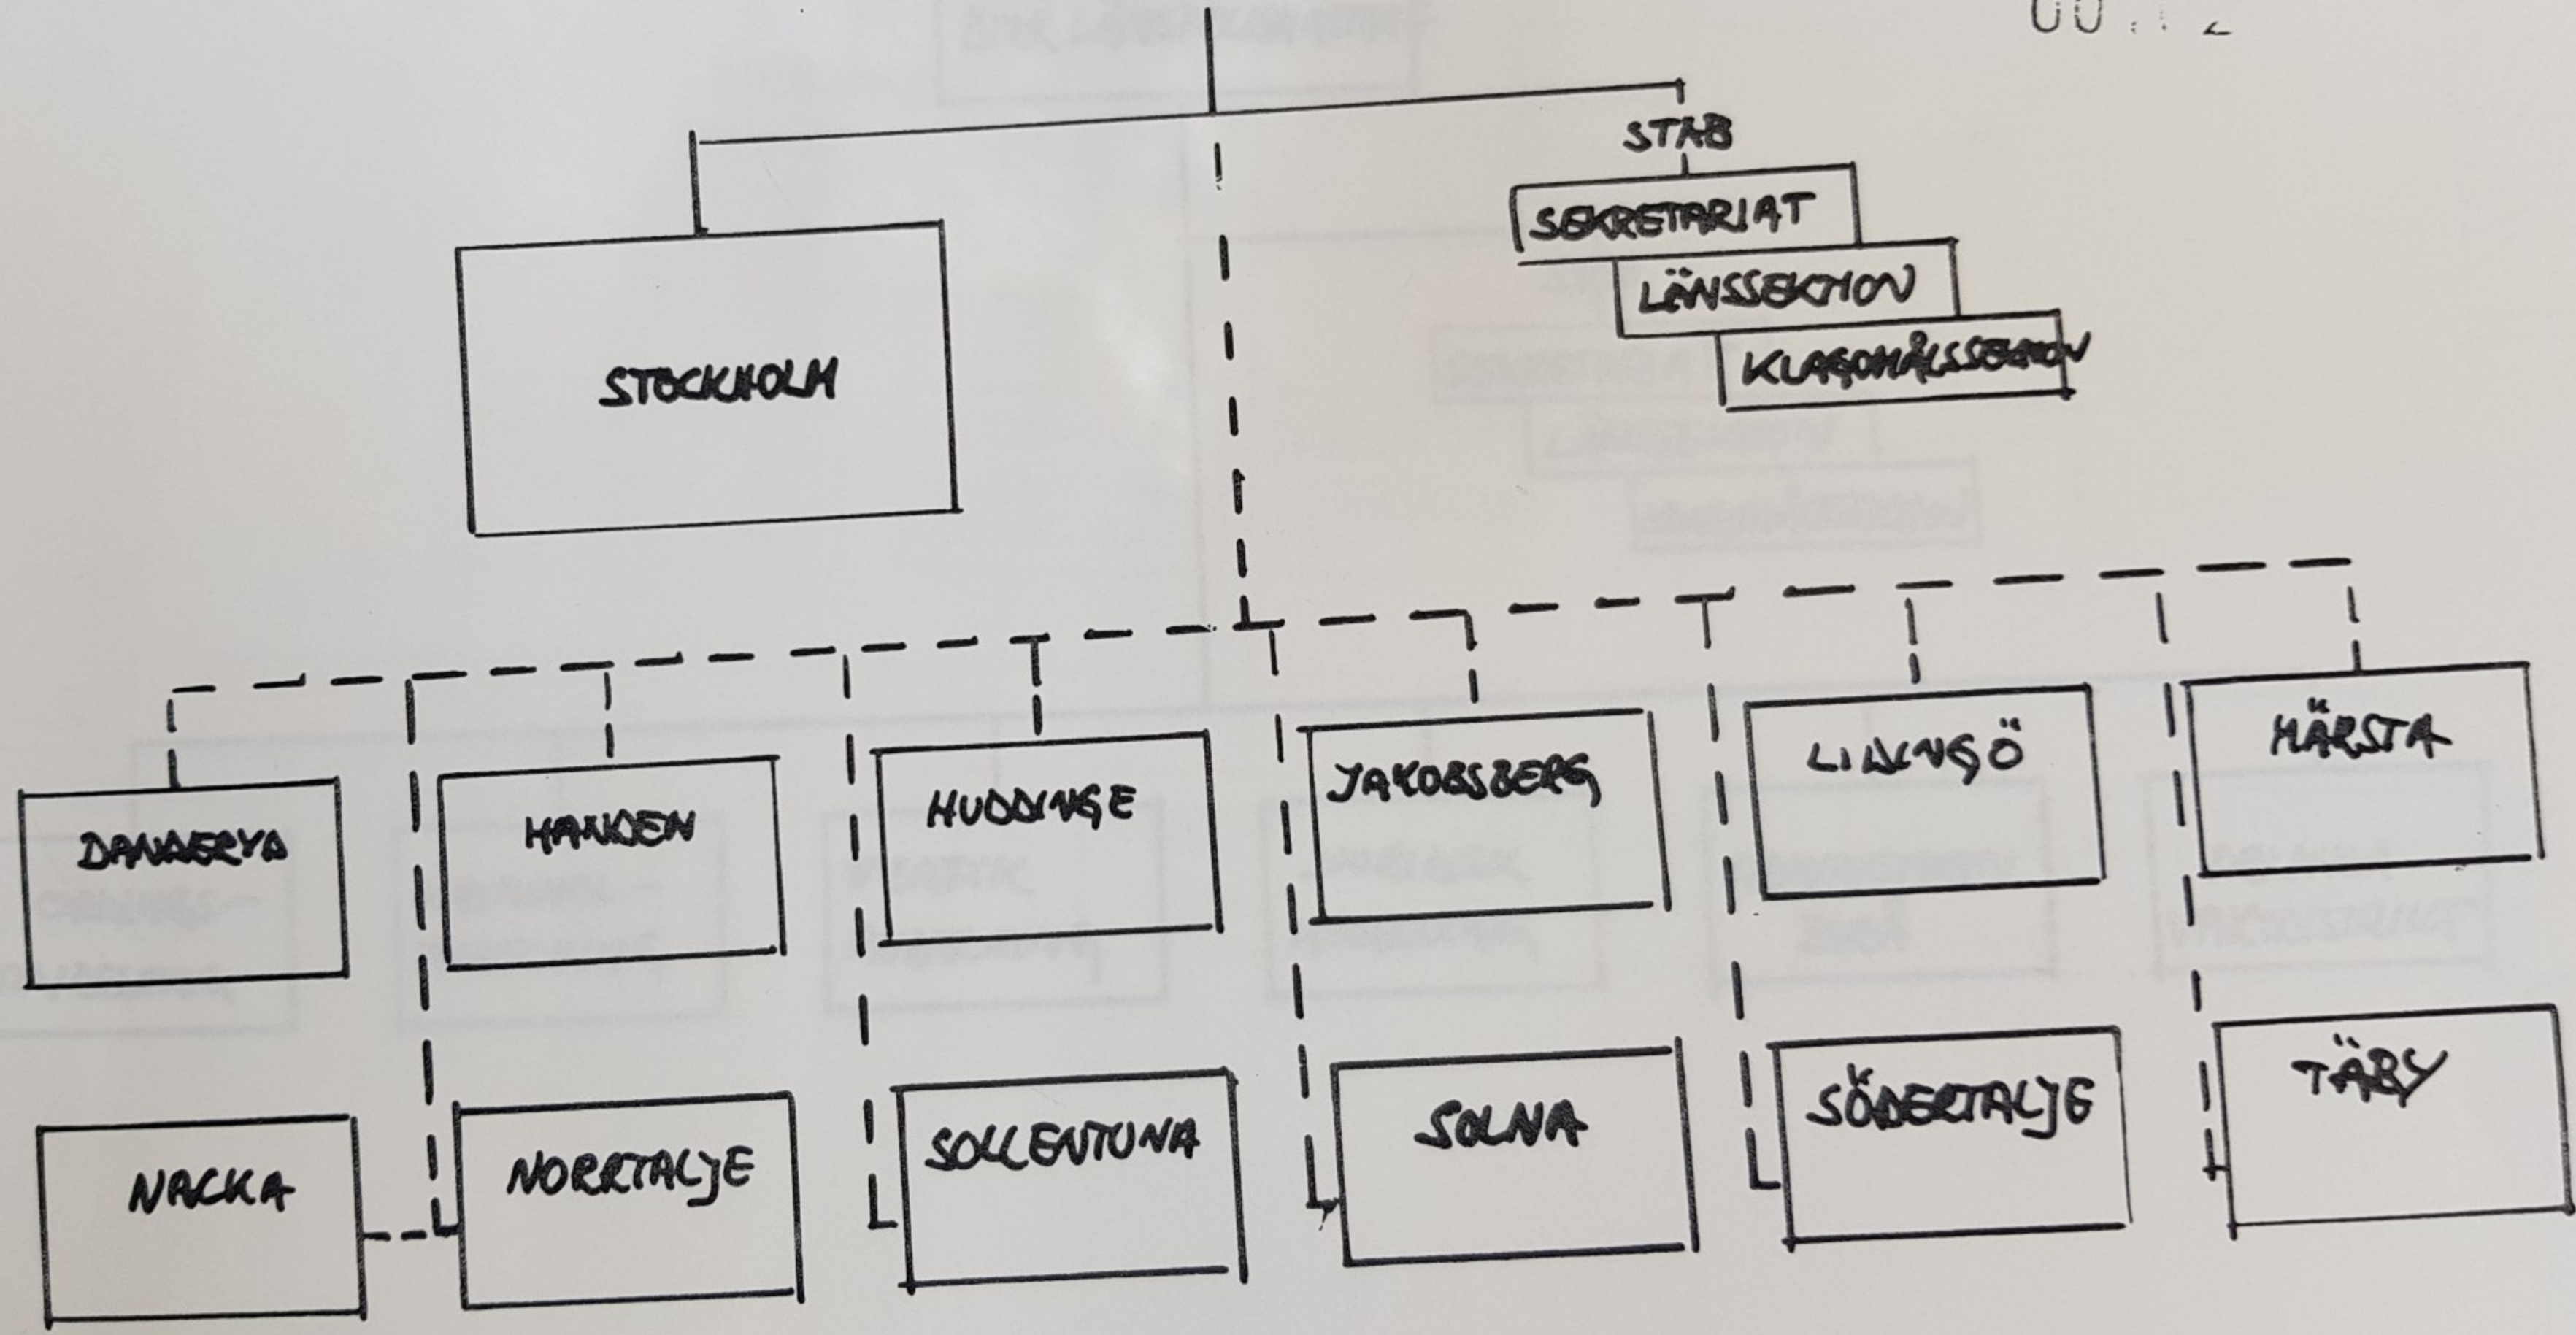

POLISEN I
STOCKHOLMS LÄN

LÄNSSTYRELSE
LÄNSPOLISMÄSTARE
BITR — " —

00.02

102