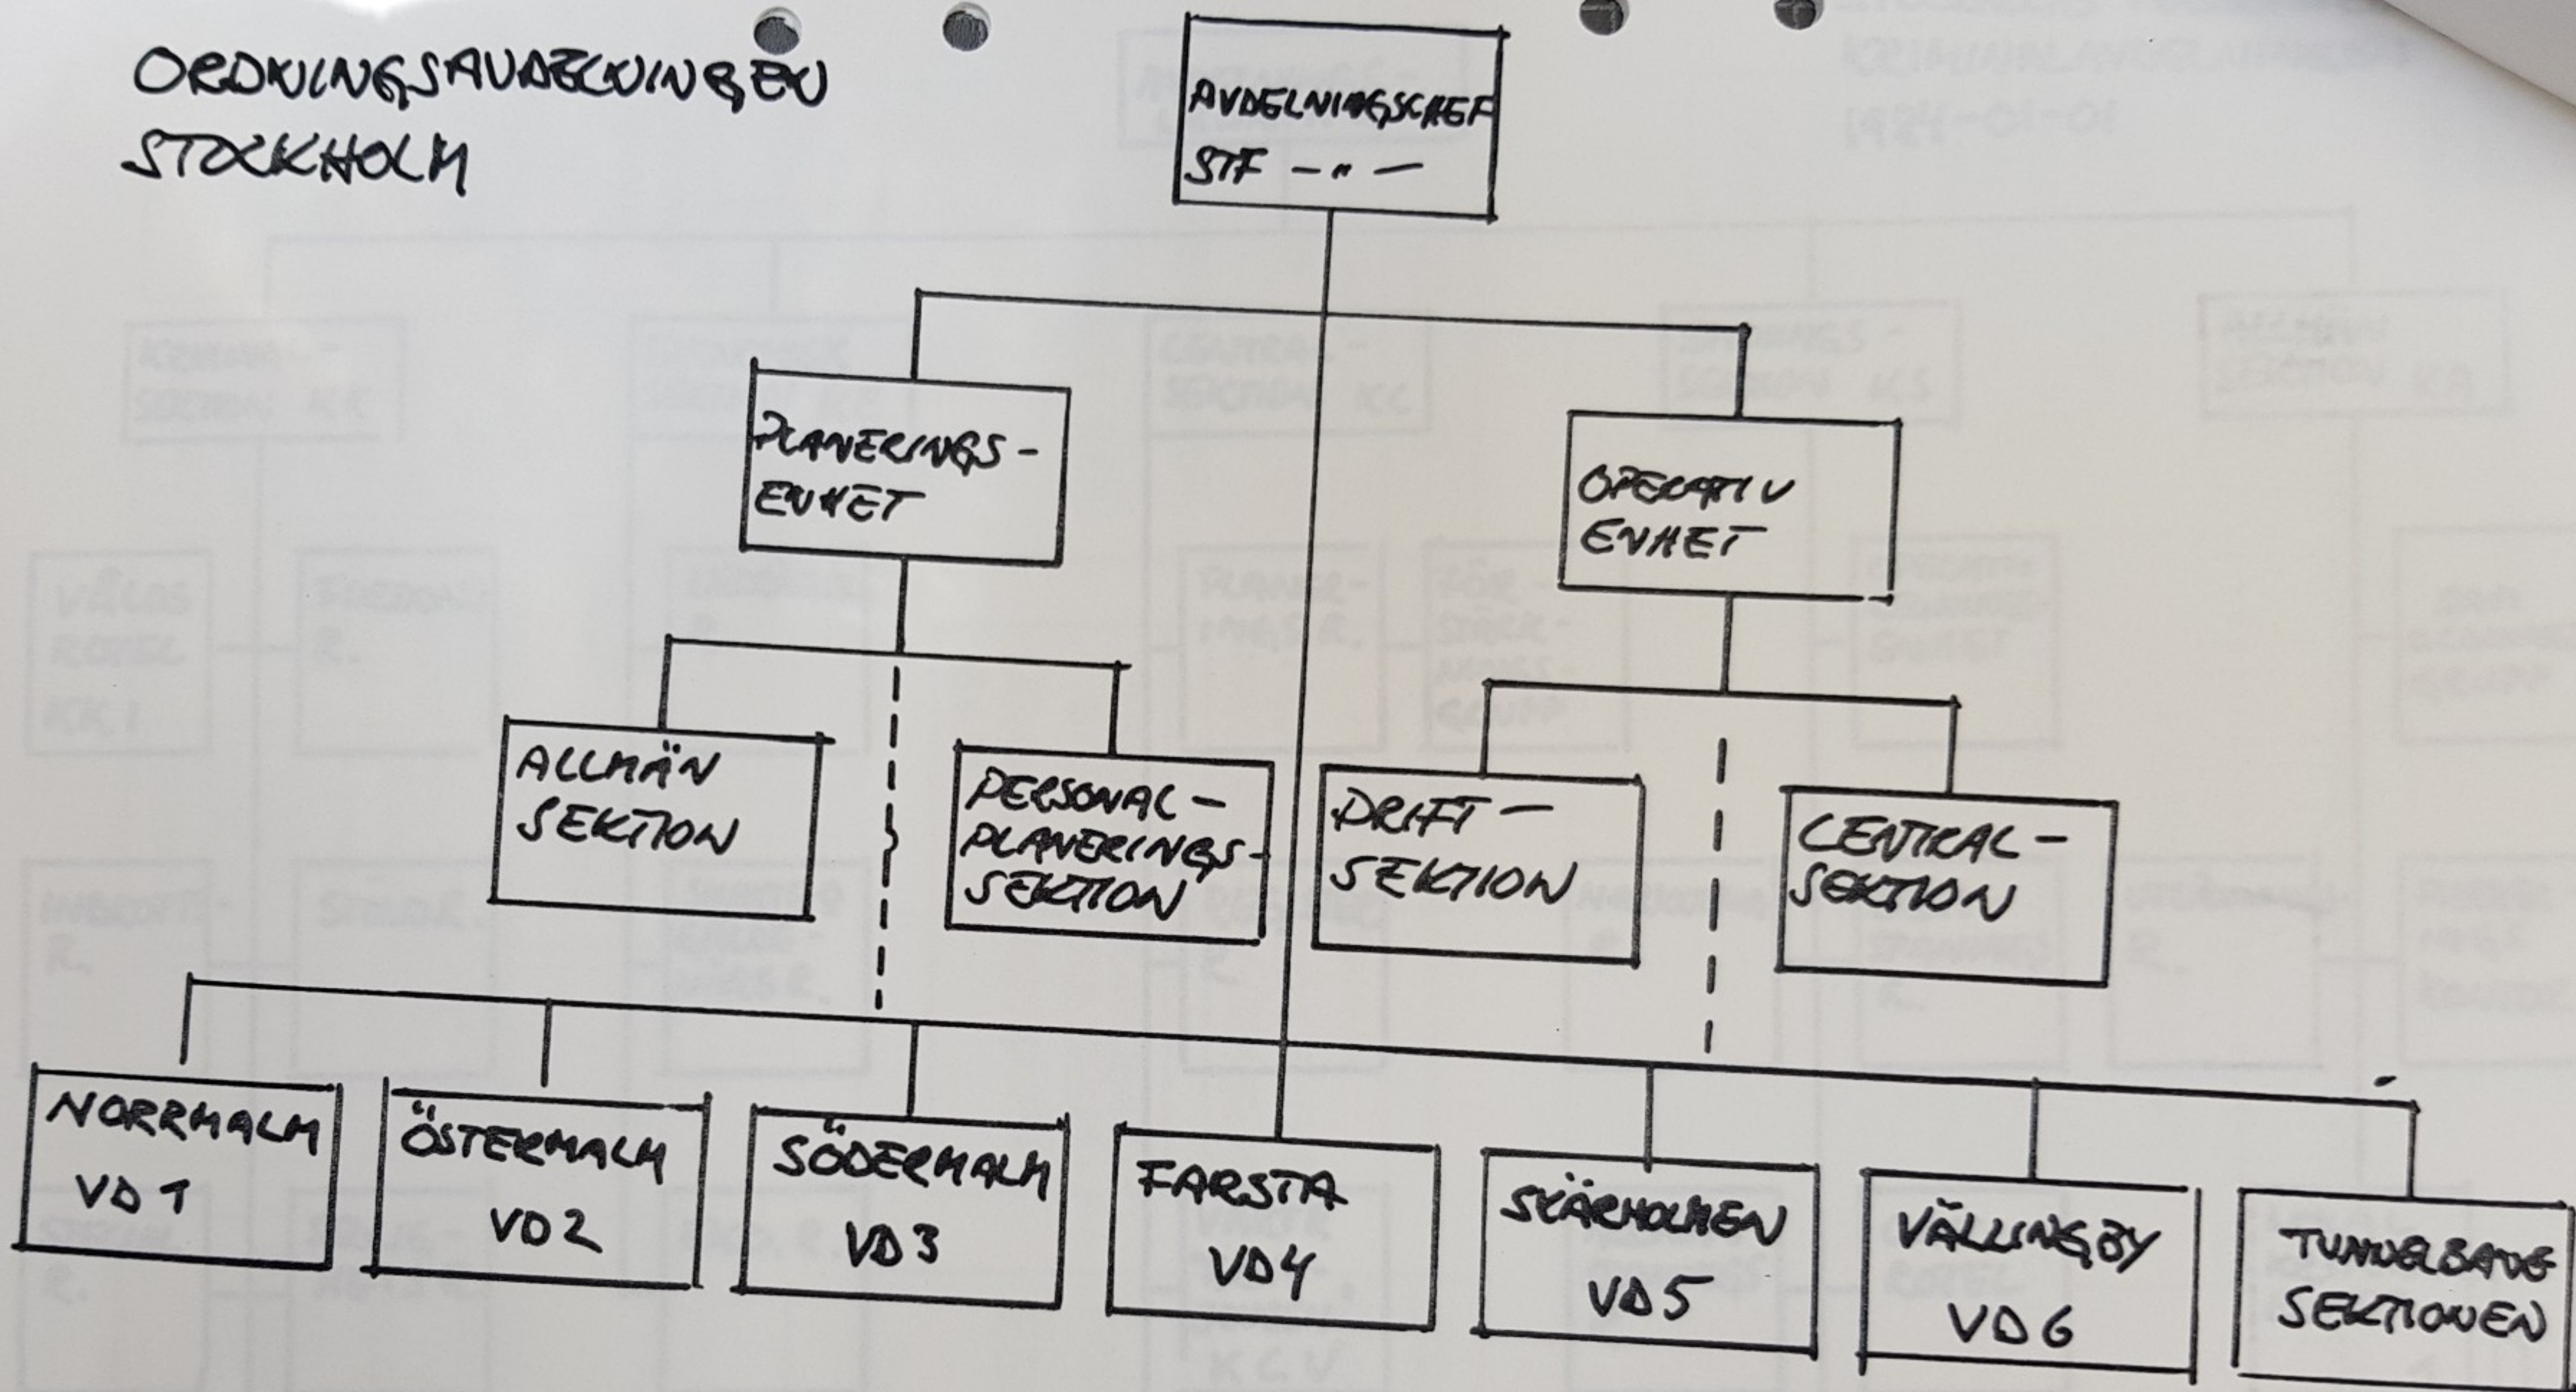

POLISEN I
STOCKHOLMS LÄN

LÄNSSTYRELSE
LÄNSPOLISMÄSTARE
BITR — " —

00.02

102

POLISEN I STOCKHOLM

ORDNINGSAVDELNINGEN
STOCKHOLM

STOCKHOLMS POLISDISTRIKT
KRIMINALAVDELNINGEN
1984-01-01

AVDELNINGSLEDNING

PLAN FÖR POLISINSATSER VID SÄRSKILDA HÄNDELSE (77-03-14
ÄNDR 84-04-11)

- o PLANEN UTÖSES AV PKE EL JOORN PKE
- o GÄLLER I TILLÄMPLIGA DELAR EFTER BESLUT AV LÄGST PKOM ODL EL VN KRKOM.

- o INSATSER VID
 - TERRORISTANGREPP
 - GISSLAN
 - FLYGPLANSKAPNINGAR
 - KIDNAPPNING
 - KATASTROFER
 - UTMERORDENTLIGA FÖRHÅLLANDEN I ÖVRIGT DÄR PKE DIREKT INGRIPER

"BEREDSKAPSPLAN FÖR SPÄNING OCH UTREDNING VID MISSTANKE OM SEVRE VÅLDBROTTS GÄLLANDE FÖR STOCKHOLMS POLISDISTRIKT"

BILAGA 1 ORGANISATION OCH PERSONALTILLDELNING

FASTSTÄLLD 73-04-17

UNDERSÖKNINGSLEDARE C KK
 BITR C KK I
 (= VÄLDSPOTEN)

SPÄNINGSCENTRALENS ORGANISATION

UTDRAG UR RPS: ALLMÄN
 RA KRIMINALPOLISTJÄNST
 UTREDNINGSPÄNING 3 | 2011
 "GRÖNRE VÅLDSBROTT BILAGA 3"

(BILAGA 4 OVAN
 PERSONALSTYRKA
 POLISHÄN 36
 ADM PSL 3
 39)