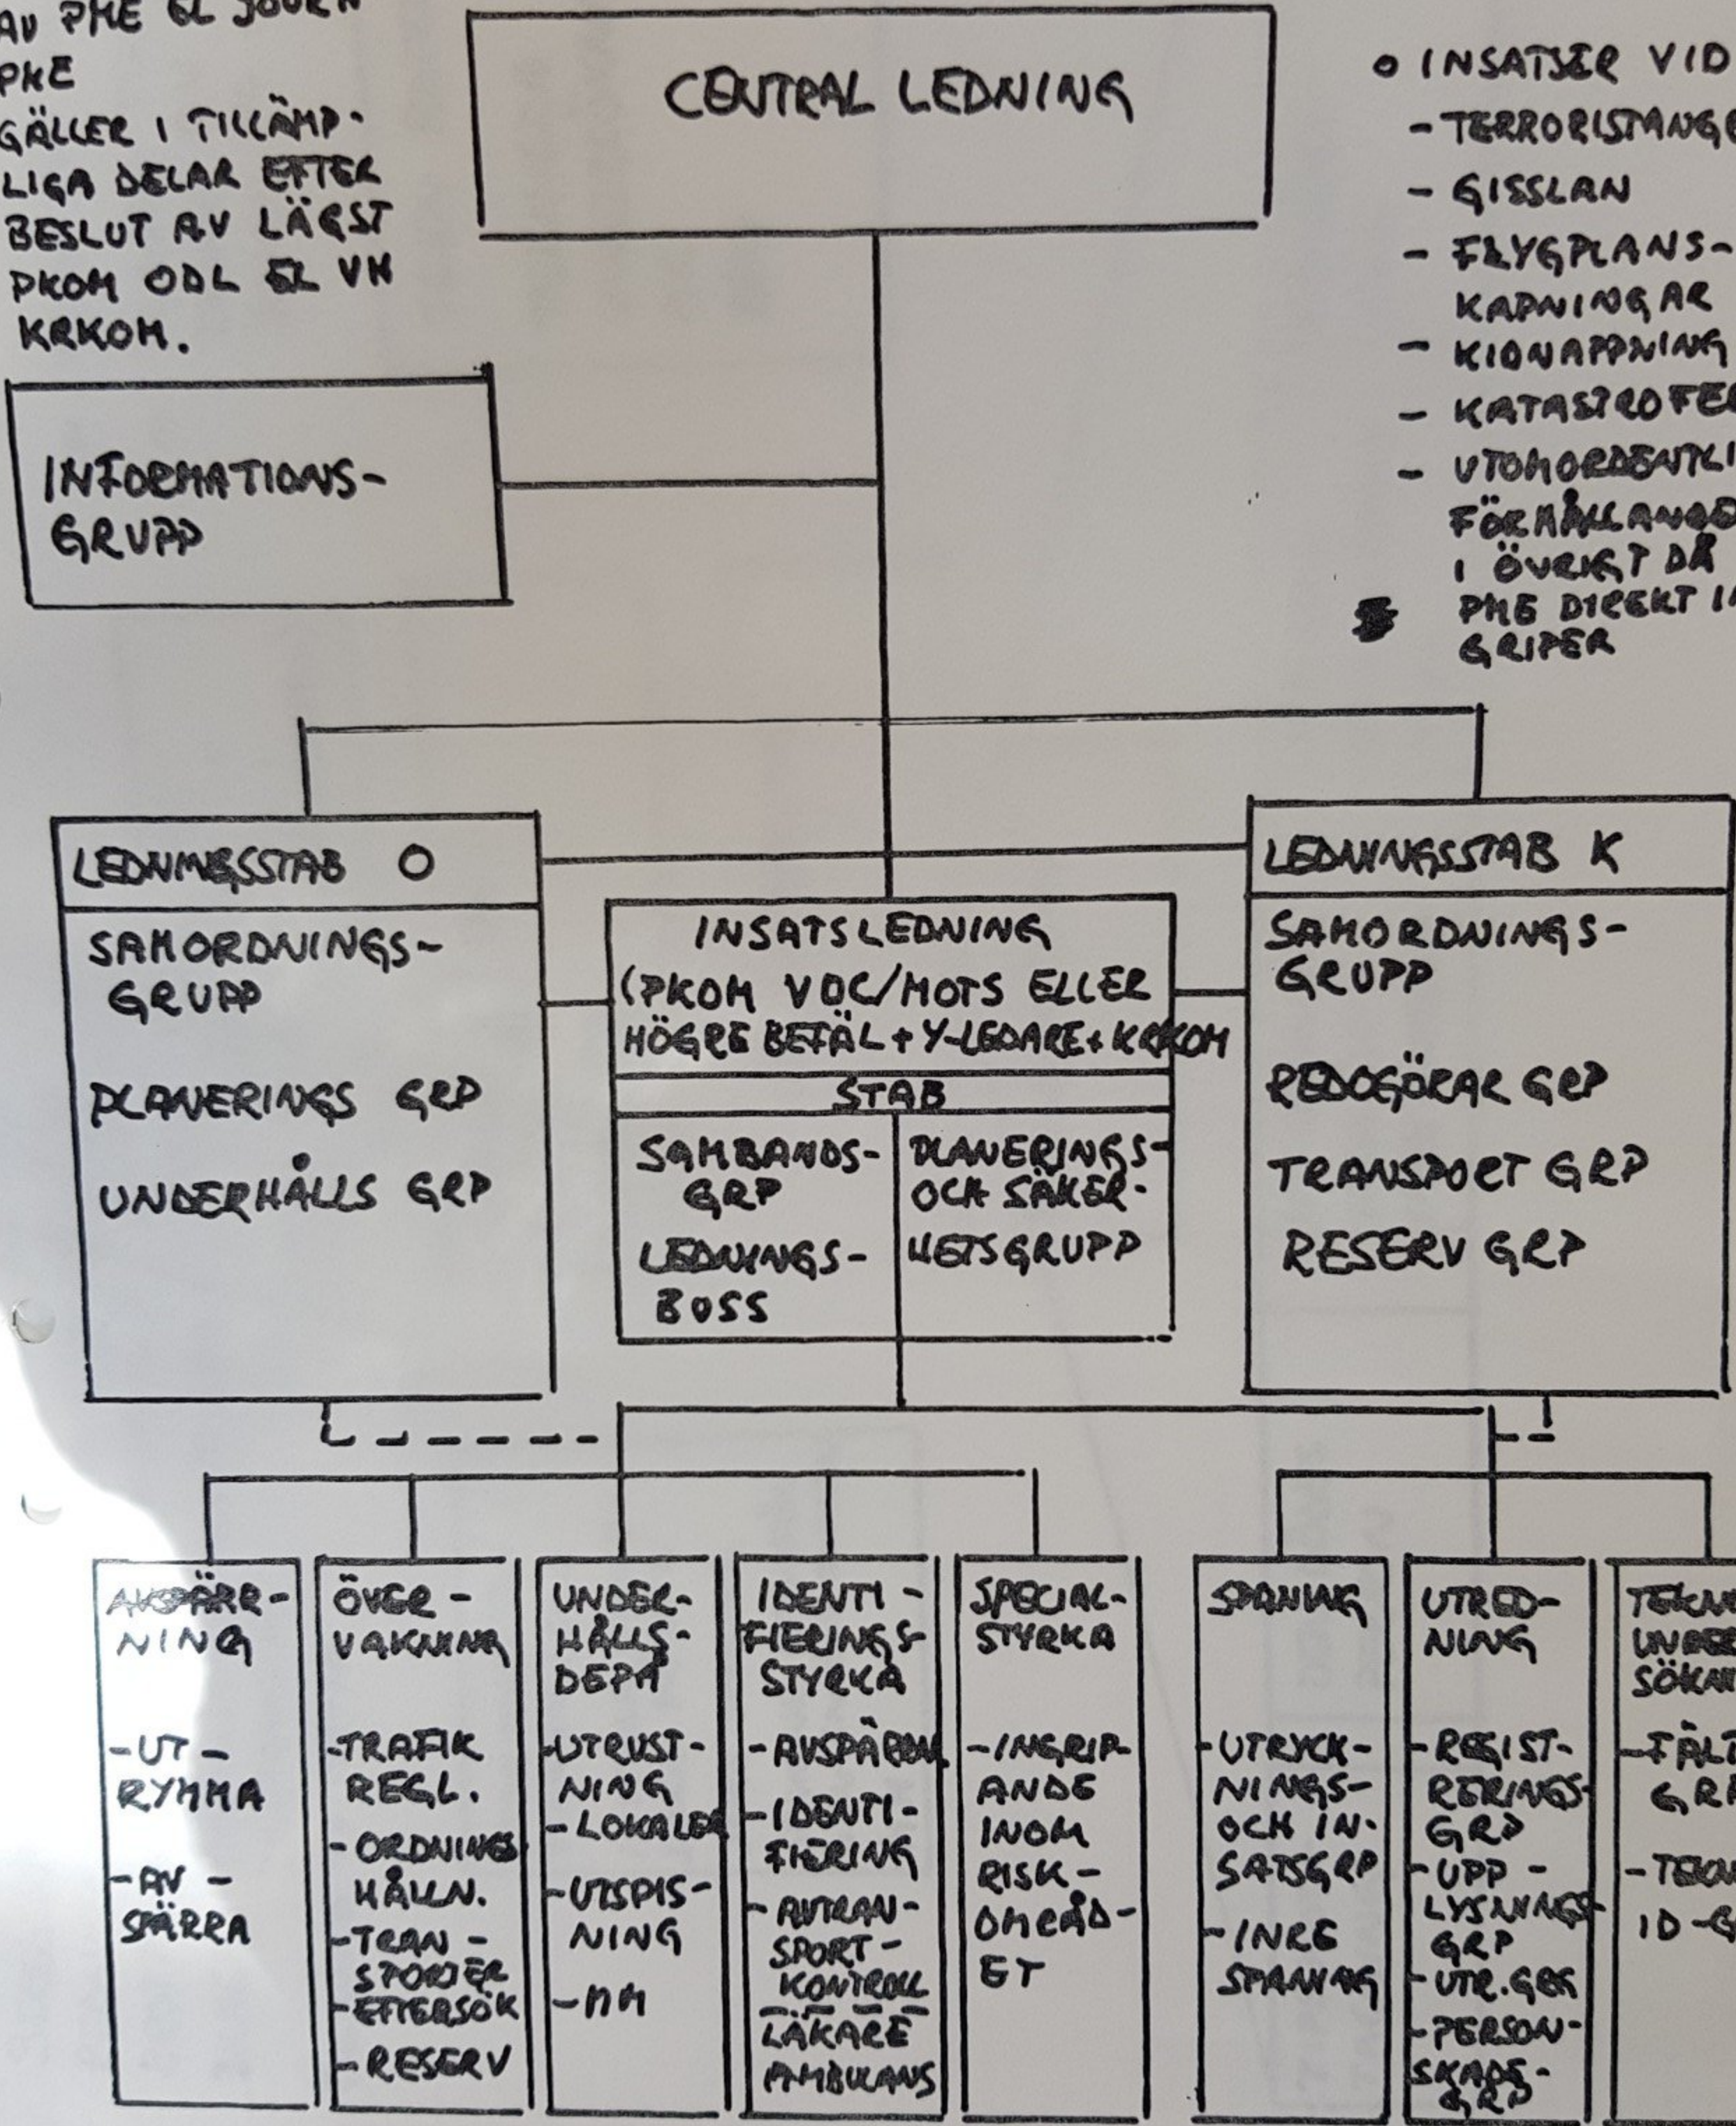

POLISEN I
STOCKHOLMS LÄN

LÄNSSTYRELSE
LÄNSPOLISMÄSTARE
BITR — " —

00.02

102

POLISEN I STOCKHOLM

ORDNINGSAVDELNINGEN
STOCKHOLM

STOCKHOLMS POLISDISTRIKT
KRIMINALAVDELNINGEN
1984-01-01

AVDELNINGSLEDNING

PLAN FÖR POLISINSATSER VID SÄRSKILDA HÄNDELSE (77-03-14
ÄNDR 84-04-11)

- o PLANEN UTÖSES AV PKE EL JOORN PKE
- o GÄLLER I TILLÄMPLIGA DELAR EFTER BESLUT AV LÄGST PKOM ODL EL VN KRKOM.

- o INSATSER VID
 - TERRORISTANGREPP
 - GISSLAN
 - FLYGPLANSKAPNINGAR
 - KIDNAPPNING
 - KATASTROFER
 - UTMERORDENTLIGA FÖRHÅLLANDEN I ÖVRIGT DÄR PKE DIREKT INGRIPER

"BEREDSKAPSPLAN FÖR SPÄNING OCH UTREDNING VID MISSTANKE OM SEVRE VÅLDBROTTS GÄLLANDE FÖR STOCKHOLMS POLISDISTRIKT"

BILAGA 1 ORGANISATION OCH PERSONALTILLDELNING

FASTSTÄLLD 73-04-17

UNDERSÖKNINGSLEDARE C KK
 BITR C KK I
 (= VÄLDSPOTEN)