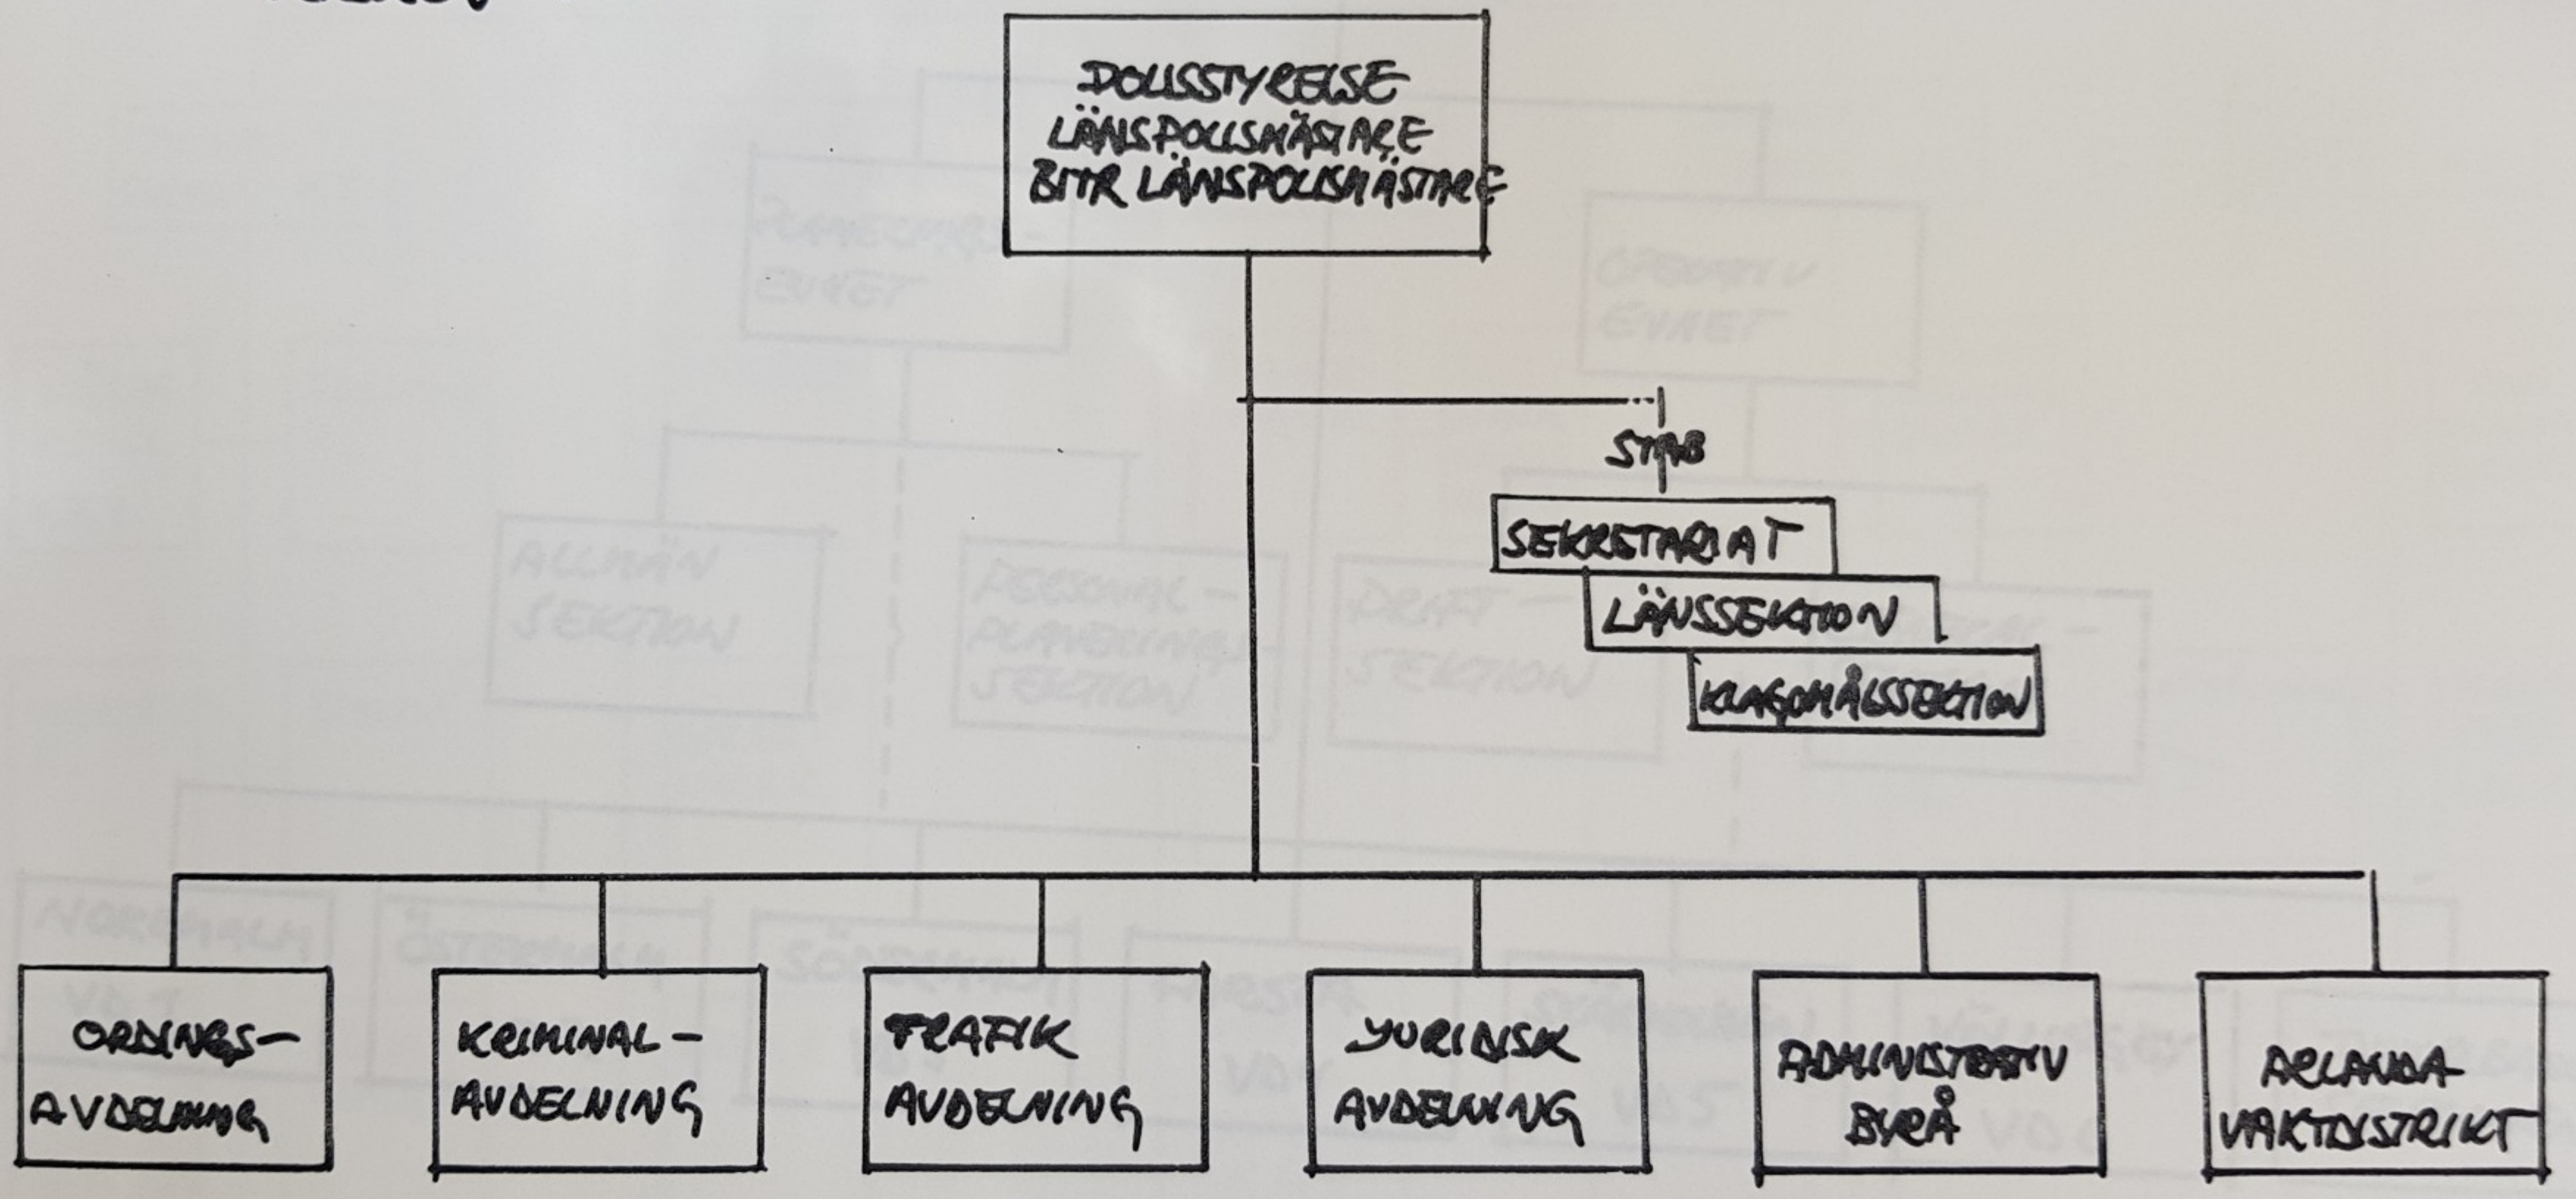

POLISEN I
STOCKHOLMS LÄN

LÄNSSTYRELSE
LÄNSPOLISMÄSTARE
BITR — " —

00.02

102

POLISEN I STOCKHOLM

ORDNINGSAVDELNINGEN
STOCKHOLM

STOCKHOLMS POLISDISTRIKT
KRIMINALAVDELNINGEN
1984-01-01

AVDELNINGSLEDNING

PLAN FÖR POLISINSATSER VID SÄRSKILDA HÄNDELSE (77-03-14
ÄNDR 84-04-11)

- o PLANEN UTÖSES AV PKE EL JOORN PKE
- o GÄLLER I TILLÄMPLIGA DELAR EFTER BESLUT AV LÄGST PKOM ODL EL VN KRKOM.

- o INSATSER VID
 - TERRORISTANGREPP
 - GISSLAN
 - FLYGPLANSKAPNINGAR
 - KIDNAPPNING
 - KATASTROFER
 - UTMERORDENTLIGA FÖRHÅLLANDEN I ÖVRIGT DÄR PKE DIREKT INGRIPER

"BEREDSKAPSPLAN FÖR SPÄNING OCH UTREDNING VID MISSTANKE OM SEVRE VÅLDBROTTS GÄLLANDE FÖR STOCKHOLMS POLISDISTRIKT"

BILAGA 1 ORGANISATION OCH PERSONALTILLDELNING

FASTSTÄLLD 73-04-17

UNDERSÖKNINGSLEDARE C KK
 BITR C KK I
 (= VÄLDSPOTEN)