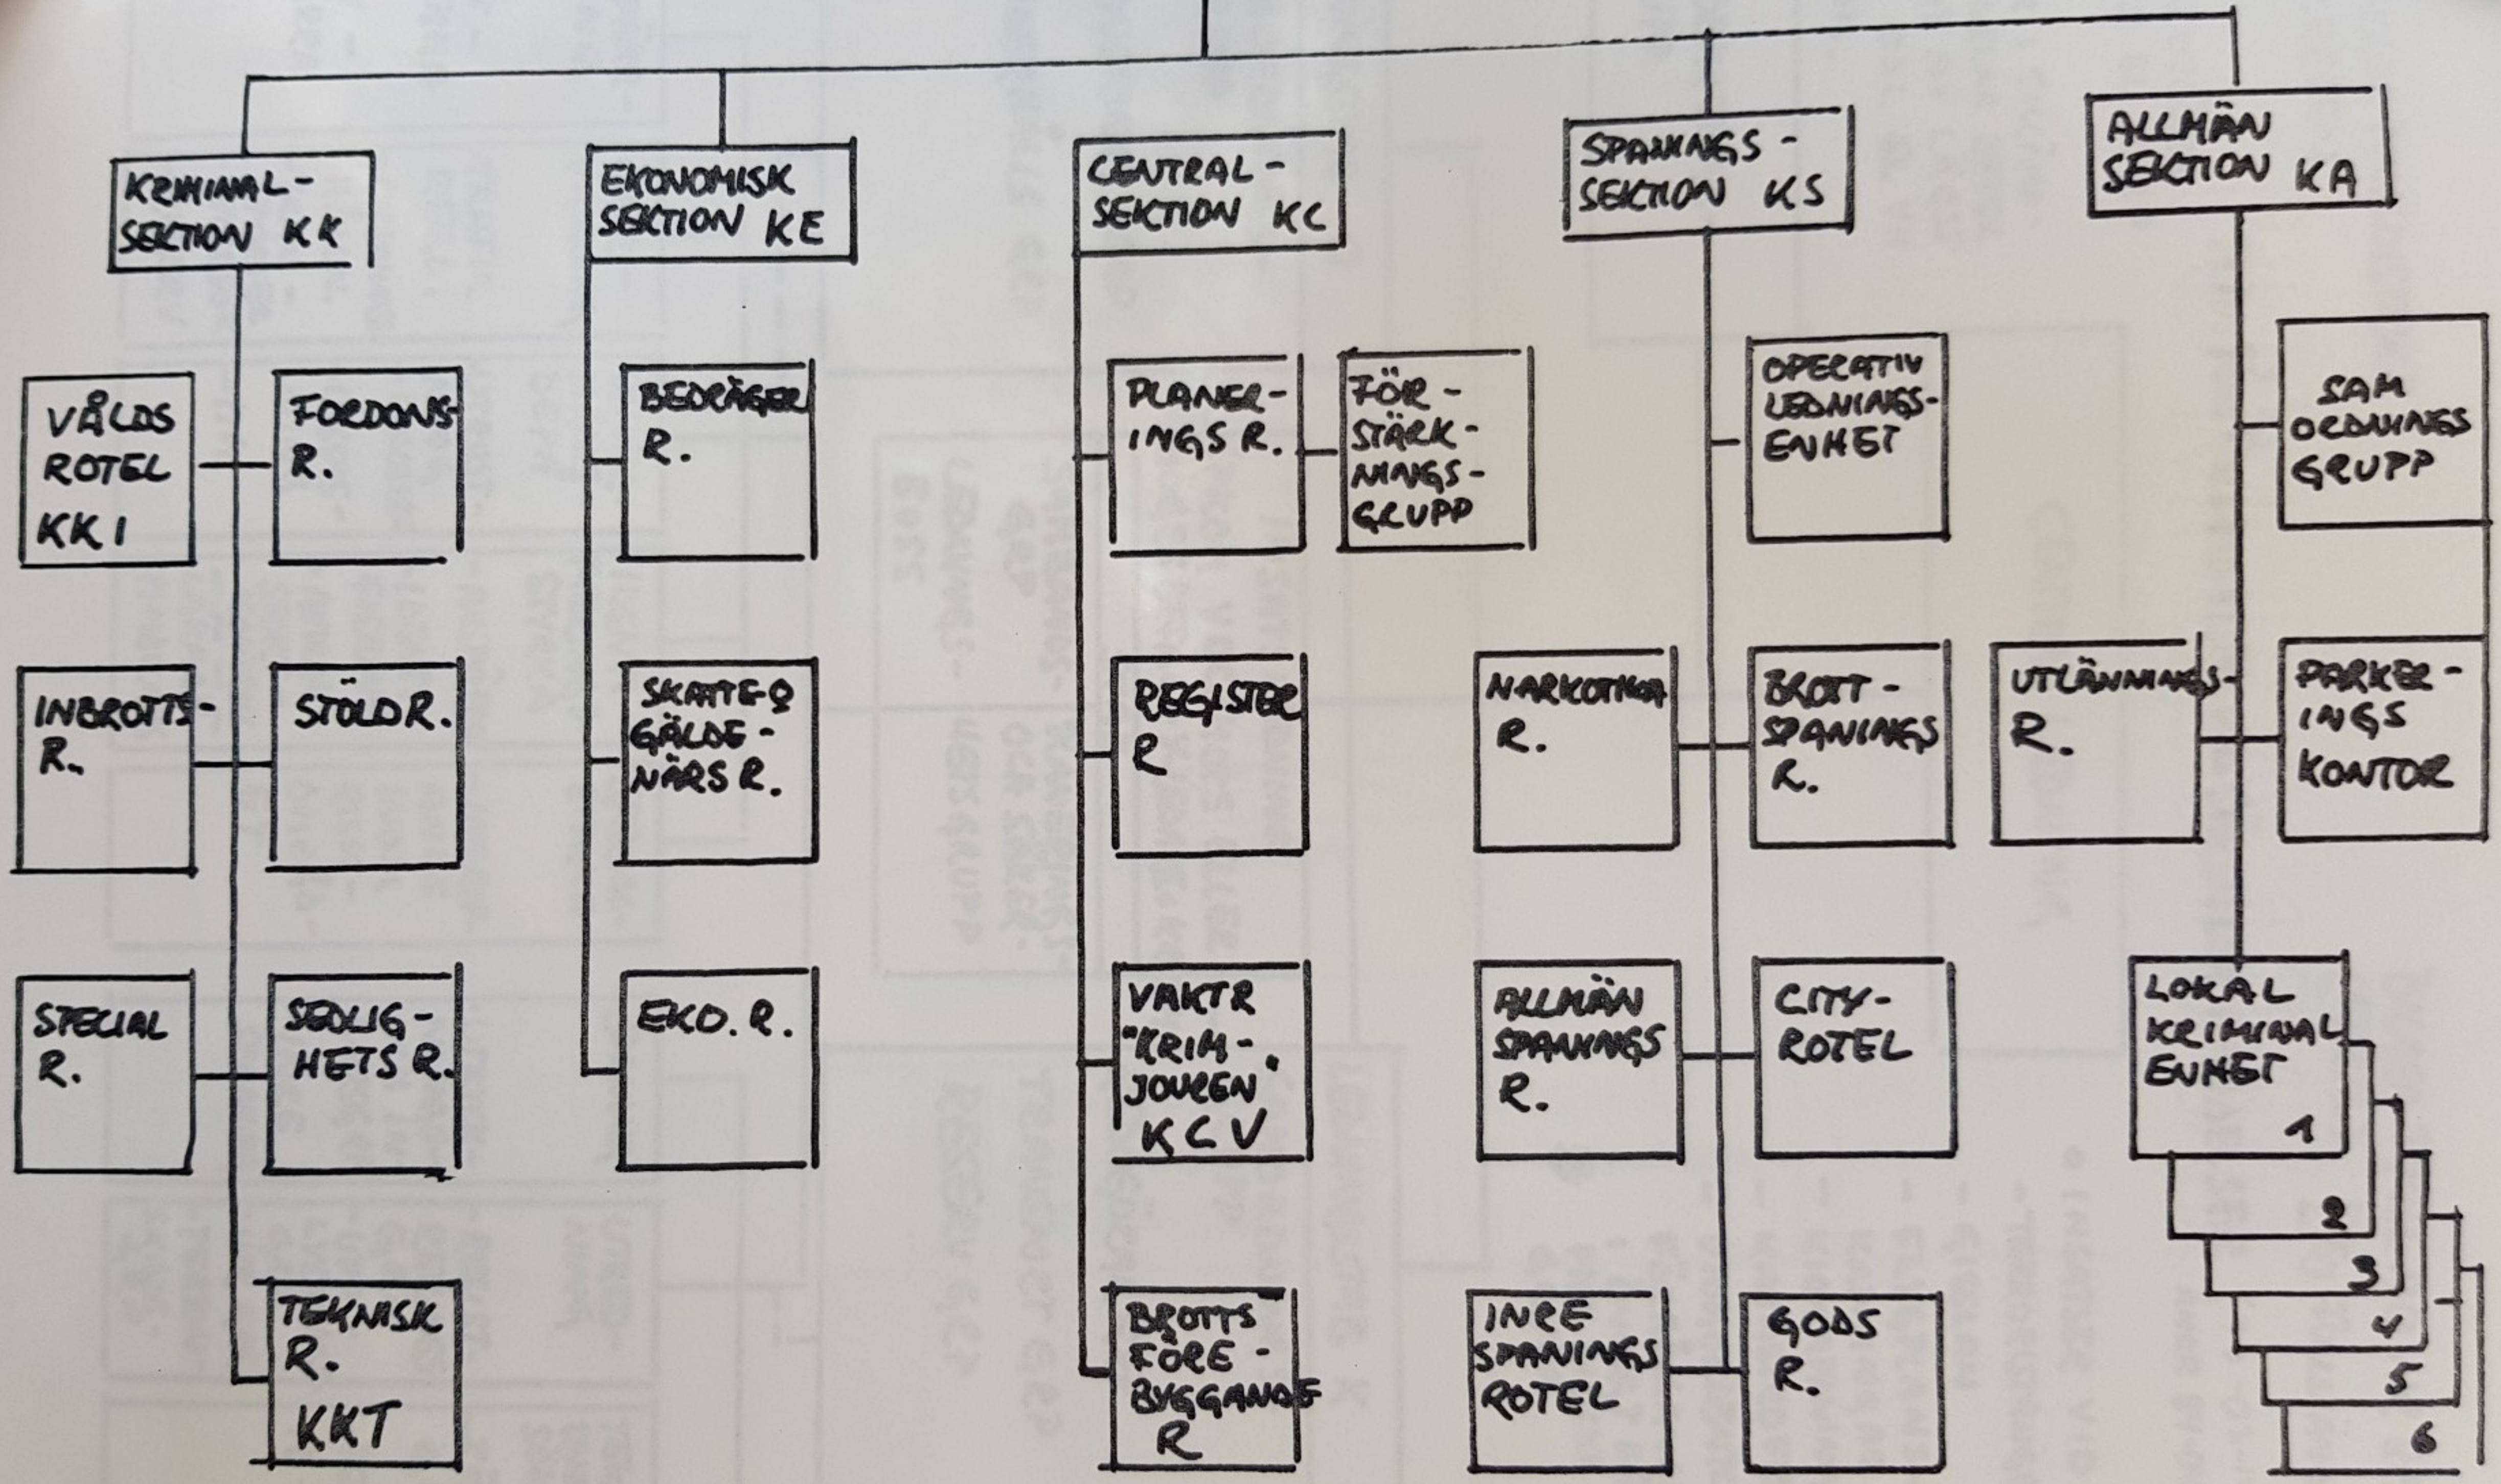

POLISEN I
STOCKHOLMS LÄN

LÄNSSTYRELSE
LÄNSPOLISMÄSTARE
BITR — " —

00.02

102

POLISEN I STOCKHOLM

ORDNINGSAVDELNINGEN
STOCKHOLM

STOCKHOLMS POLISDISTRIKT
KRIMINALAVDELNINGEN
1984-01-01

AVDELNINGSLEDNING

PLAN FÖR POLISINSATSER VID SÄRSKILDA HÄNDELSE (77-03-14
ÄNDR 84-04-11)

- o PLANEN UTÖSES AV PKE EL JOORN PKE
- o GÄLLER I TILLÄMPLIGA DELAR EFTER BESLUT AV LÄGST PKOM ODL EL VN KRKOM.

- o INSATSER VID
 - TERRORISTANGREPP
 - GISSLAN
 - FLYGPLANSKAPNINGAR
 - KIDNAPPNING
 - KATASTROFER
 - UTMERORDENTLIGA FÖRHÅLLANDEN I ÖVRIGT DÄR PKE DIREKT INGRIPER

"BEREDSKAPSPLAN FÖR SPÄNING OCH UTREDNING VID MISSTANKE OM SEVRE VÅLDBROTTS GÄLLANDE FÖR STOCKHOLMS POLISDISTRIKT"

BILAGA 1 ORGANISATION OCH PERSONALTILLDELNING

FASTSTÄLLD 73-04-17

UNDERSÖKNINGSLEDARE C KK
 BITR C KK I
 (= VÄLDSPOTEN)

- o PLAN FÖR ARBETET
- o PLANEN TILLÄMPAS EFTER BESLUT AV C K ELLER JOURN PC.

SPÄNINGSEKTIONEN (BLA
 INITIALA UNDERSÖKN PÅ BPL
 INRE SPÄNING
 SPÄNING UTANFÖR DEN SNÄVA CIRKELN
 MM)

SPÄNINGSLDARE
 BITR I
 BITR II